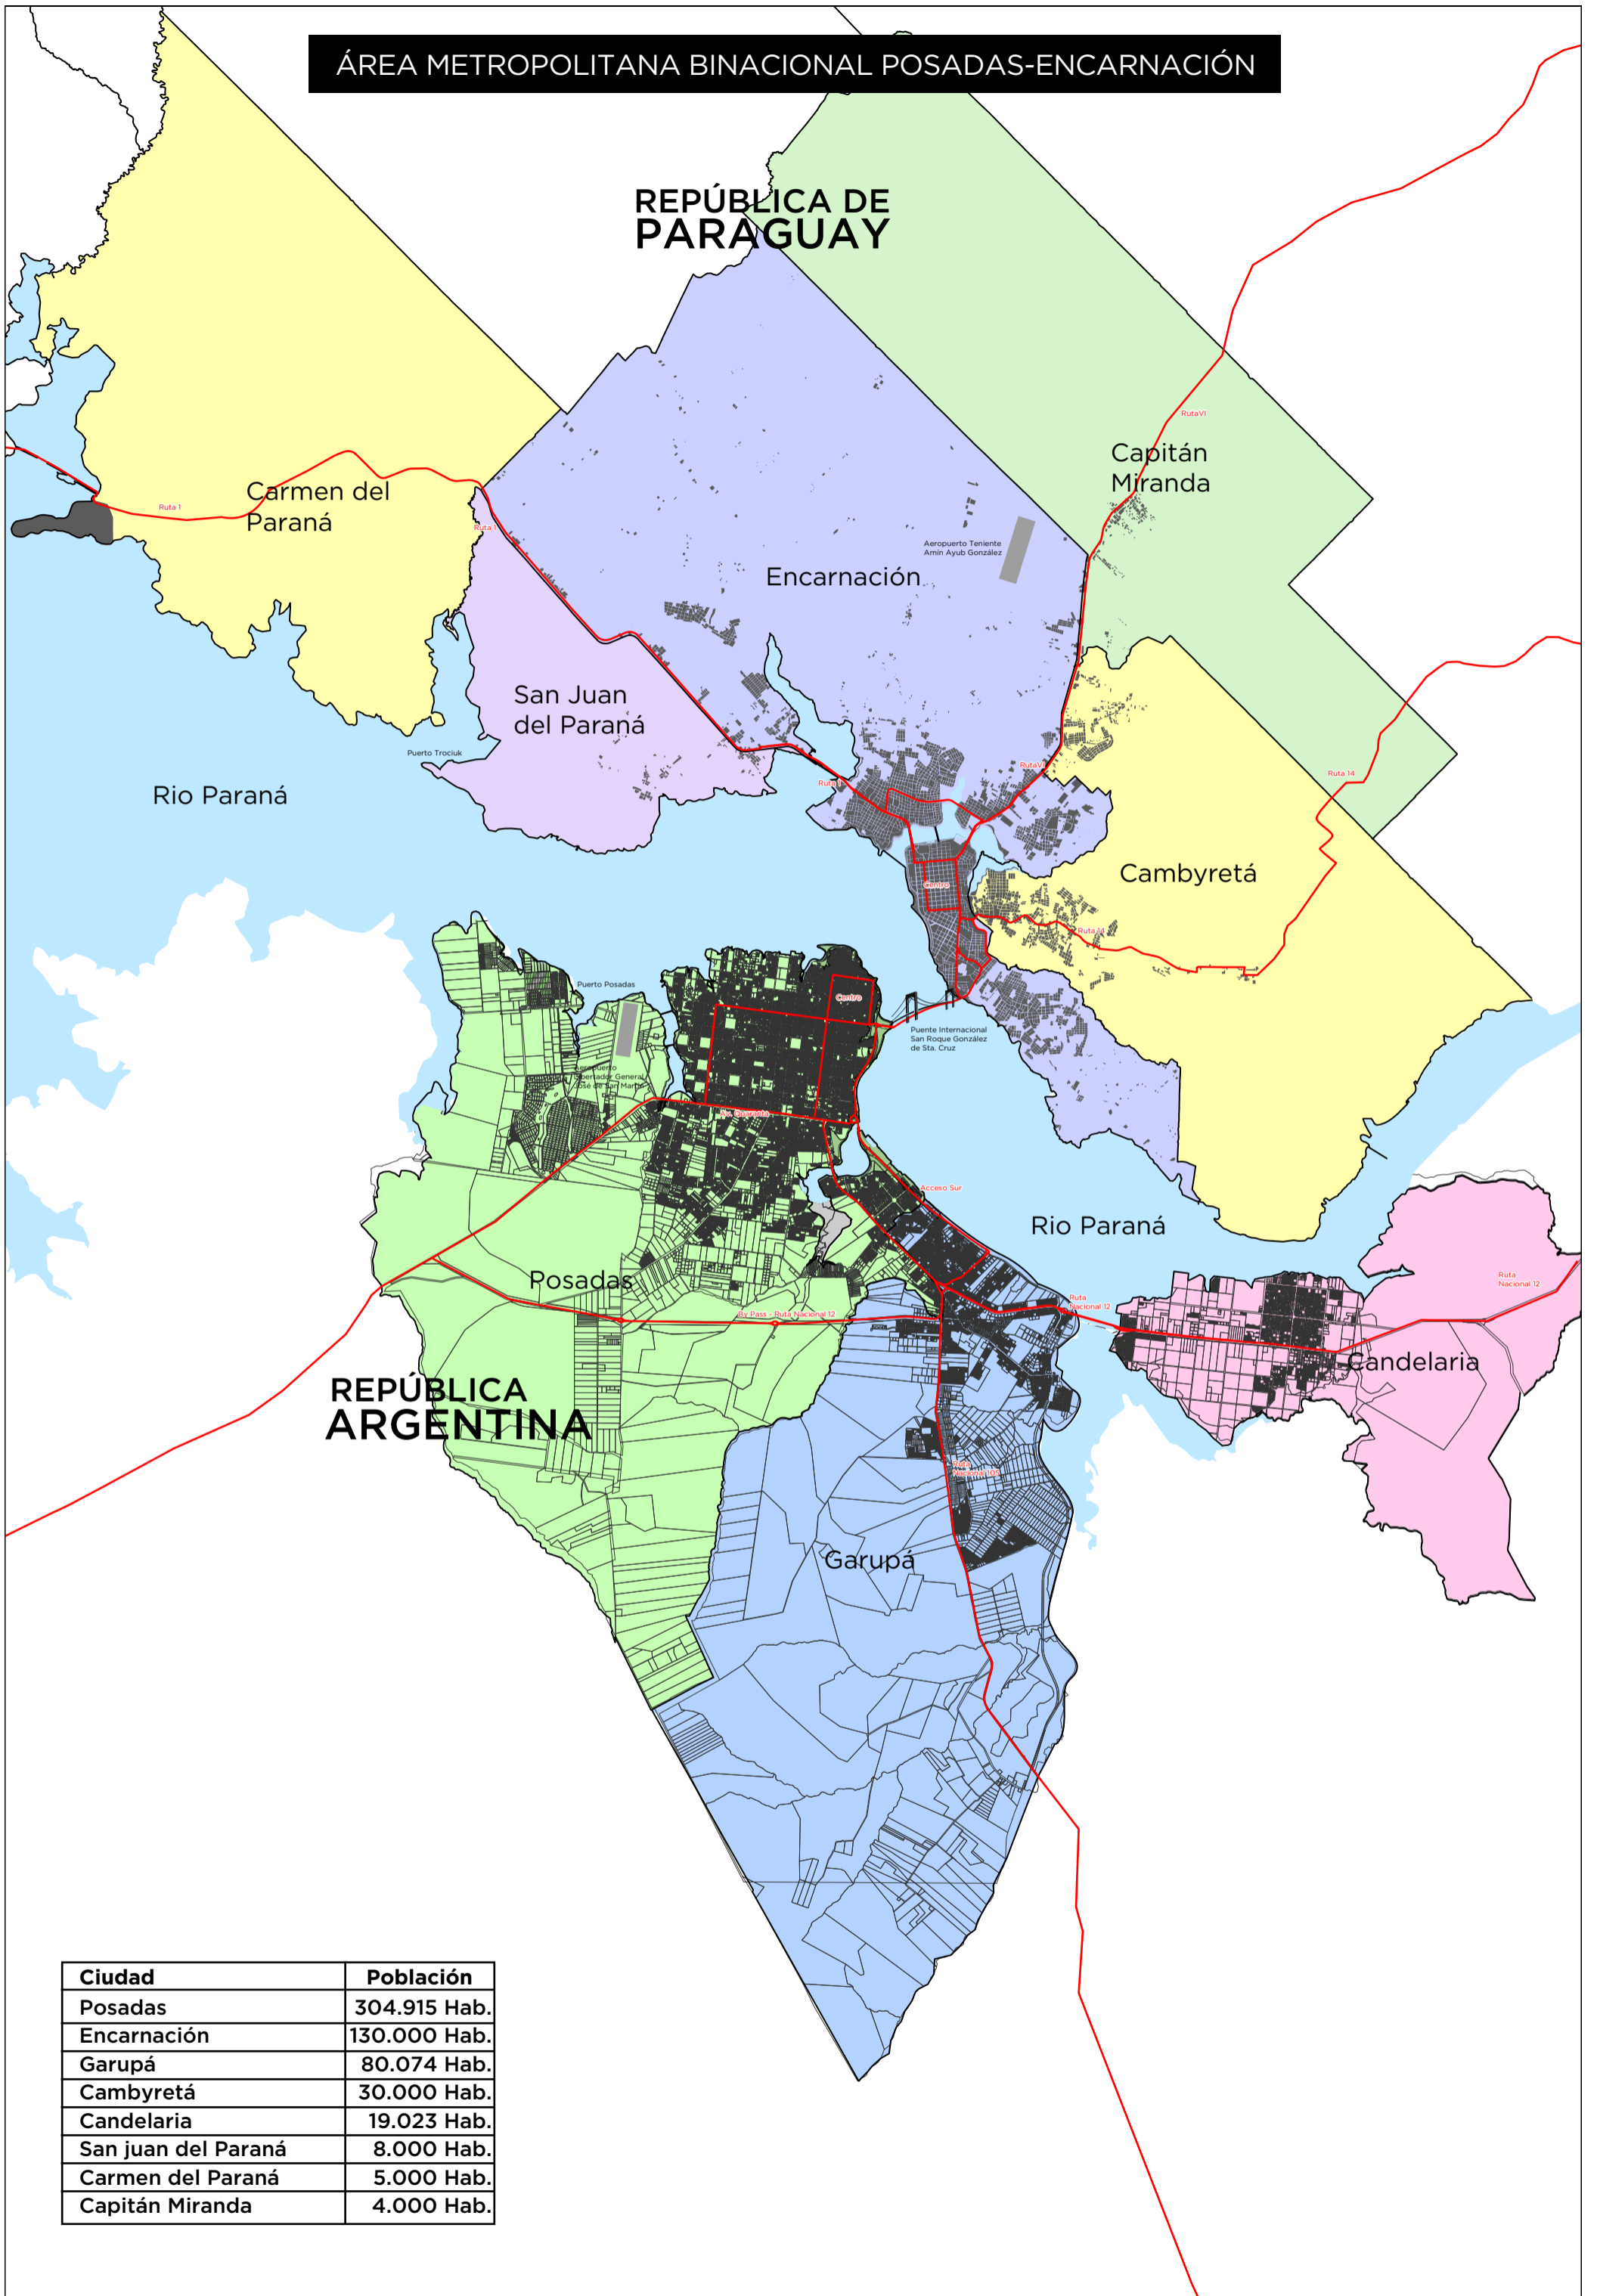

ÁREA METROPOLITANA BINACIONAL POSADAS-ENCARNACIÓN

Ciudad	Población
Posadas	304.915 Hab.
Encarnación	130.000 Hab.
Garupá	80.074 Hab.
Cambyretá	30.000 Hab.
Candelaria	19.023 Hab.
San Juan del Paraná	8.000 Hab.
Carmen del Paraná	5.000 Hab.
Capitán Miranda	4.000 Hab.